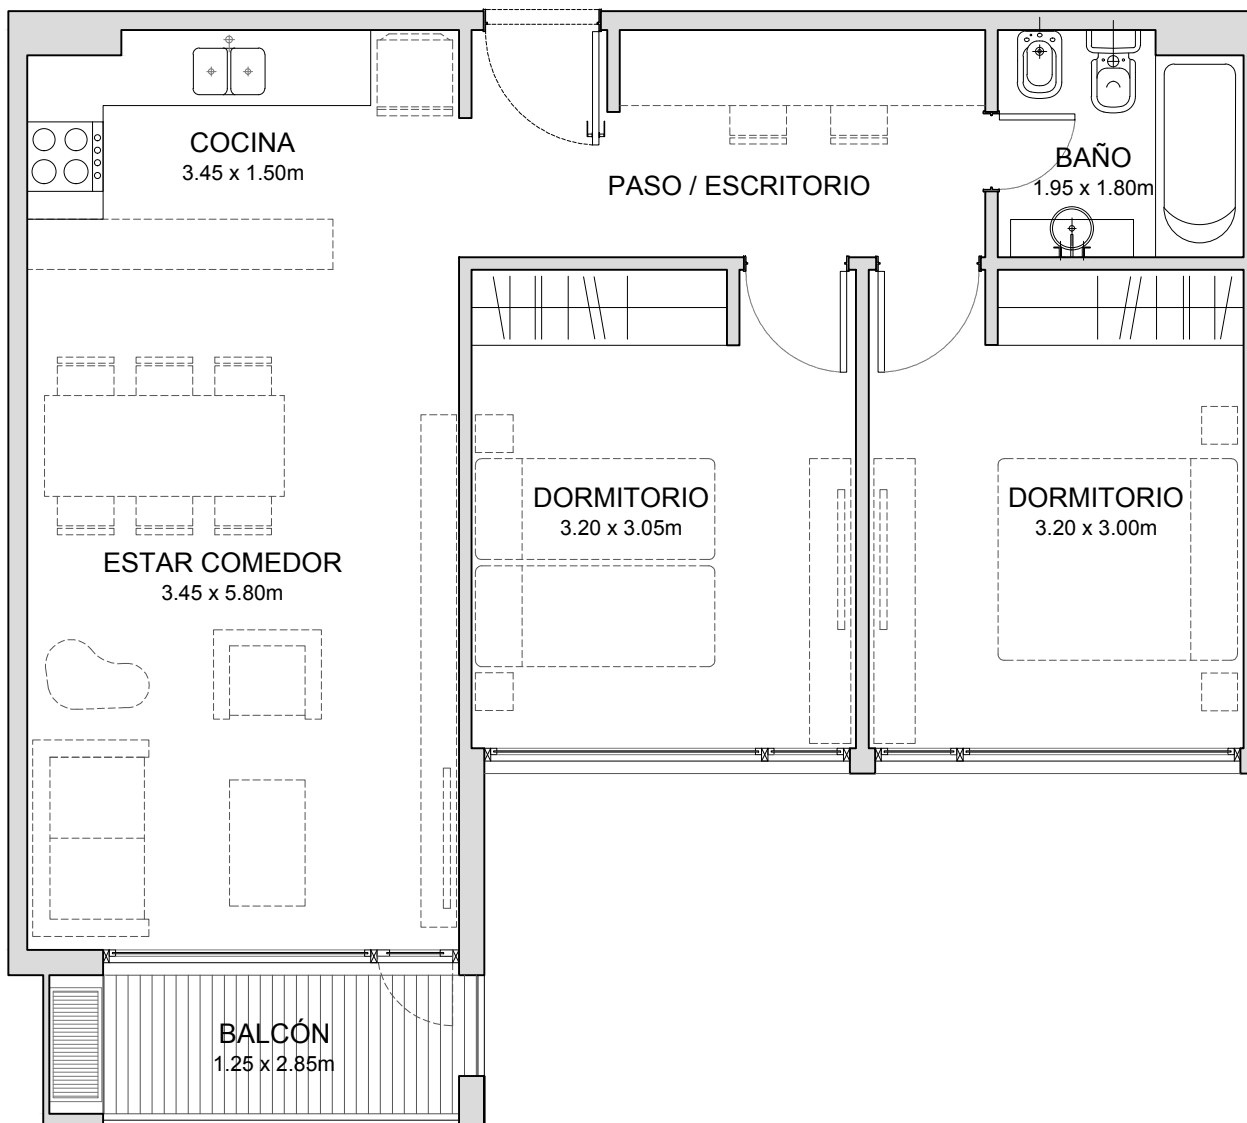

EDIFICIO ISLAS DEL CANAL

506

Características:

- Nivel: **5° PISO**
- UF: **506**
- Superficie CUBIERTA: **66 m²**
- Superficie SEMICUBIERTA: **3.5 m²**
- Superficie TOTAL: **69.5 m²**
- Cochera: **SI**
- Baulera: **SI**

Amplio estar-comedor
Cocina integrada
2 Dormitorios
1 Baño
Balcón con parrilla
Escritorio