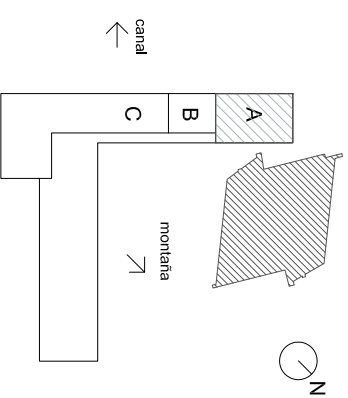

Terrazas del Beagle

CARACTERISTICAS

NIVEL: TERCER PISO

UNIDAD: A

SUP. CUBIERTA: 103,83m²

SUP. DESCUBIERTA: 8,48m²

- Duplex
- Amplio estar-comedor
- Cocina
- 3 Dormitorios

INNOVAR
DESARROLLOS INMOBILIARIOS