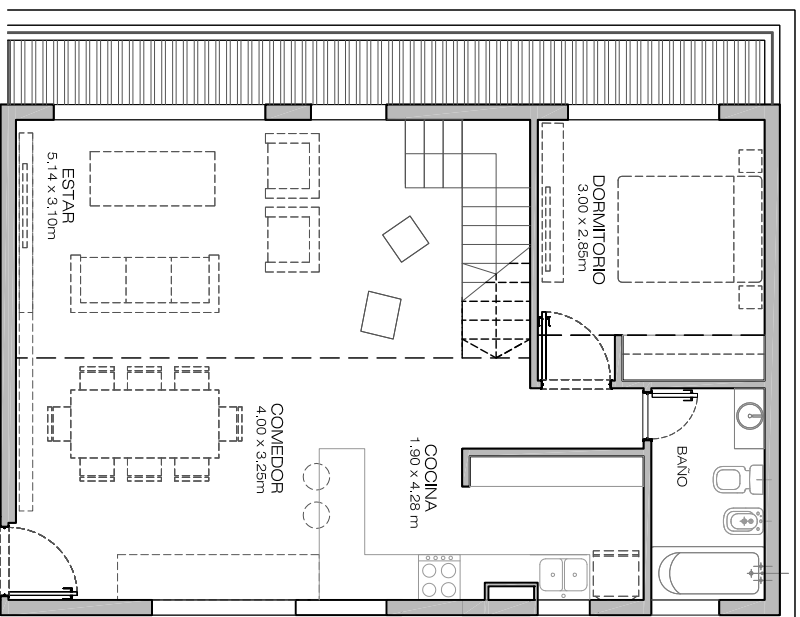

Terrazas del Beagle

CARACTERISTICAS

NIVEL: TERCER PISO

UNIDAD: A

SUP. CUBIERTA: 103,83m²

SUP. DESCUBIERTA: 8,48m²

- Duplex
- Amplio estar-comedor
- Cocina
- 3 Dormitorios

INNOVAR
DESARROLLOS INMOBILIARIOS