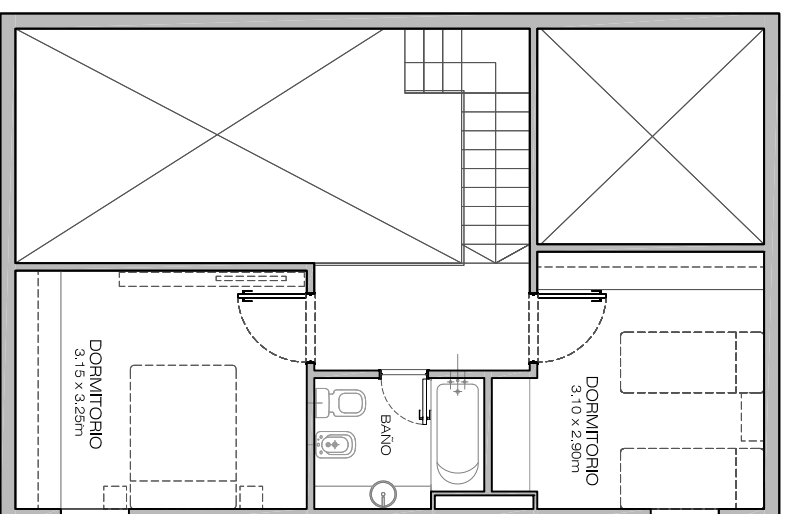

Terrazas del Beagle

CARACTERISTICAS

NIVEL: TERCER PISO

UNIDAD: A

SUP. CUBIERTA: 103,83m²

SUP. DESCUBIERTA: 8,48m²

- Duplex
- Amplio estar-comedor
- Cocina
- 3 Dormitorios

INNOVAR
DESARROLLOS INMOBILIARIOS